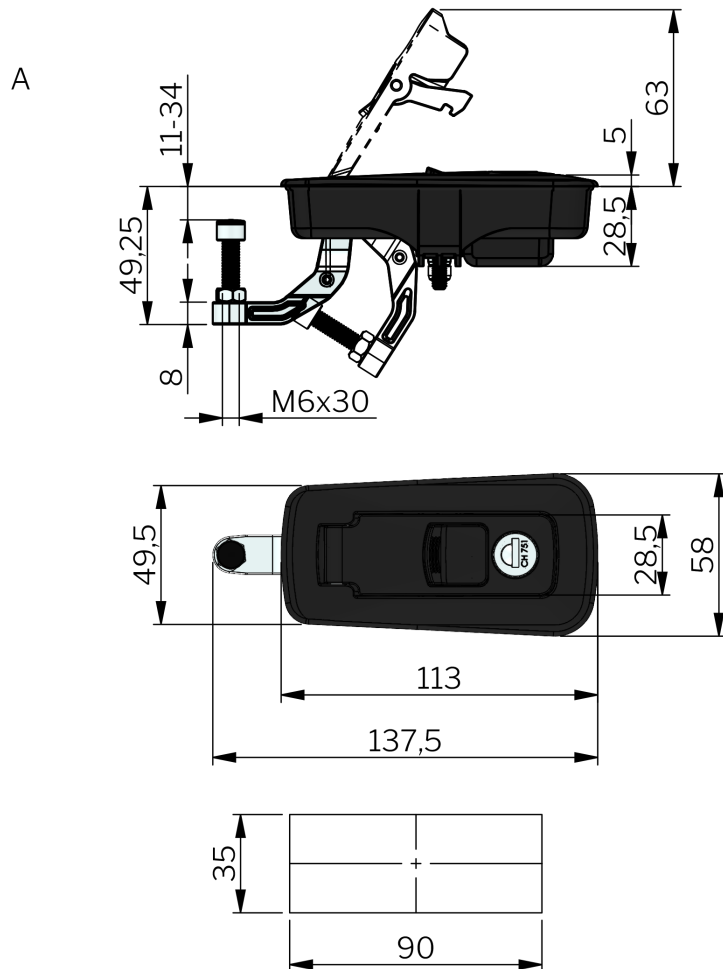

FECHO DE COMPRESSÃO EMBUTIDO COM VEDAÇÃO

Fecho de Compressão selado à prova de entrada de água e pó. Fecho com parafuso de ajustagem de pressão 11-28mm. Pode ser aplicado em portas com espessura de até 7mm, disponível nas versões com e chaves iguais ou com códigos diferentes. Os códigos das chaves são impressos no corpo da chave e na tampa anti-pó do fecho. Outros códigos especiais são impressos somente no lado interno do fecho.

O fecho é fornecido com um cavalete de montagem rápida. Gaxeta formada no lugar-PUR e O-rings garantem grau de proteção IP-66 contra entrada de água e pó.

MATERIAL

Latching arm inside sealed area: Zamak, zincado

Porca: Zinc die cast, chrome

Pin: Brass, nickel plated

Parafuso: Aço inox 303

O-ring: NBR

Push button: Glass fibre reinforced polyamide (PA6GF30)

RELATED PRODUCTS

Similar products: 2-396, 2-397

Accessories: 2-398, 281570-007000

Use the Index Code at industriilas.com

TESTS & STANDARDS

Key extraction: Open / Closed

Classifications: IP66, DIN EN 61373

Optional 3 mm flat gasket when mounting latch on structured surfaces, such as "diamond plate" etc.